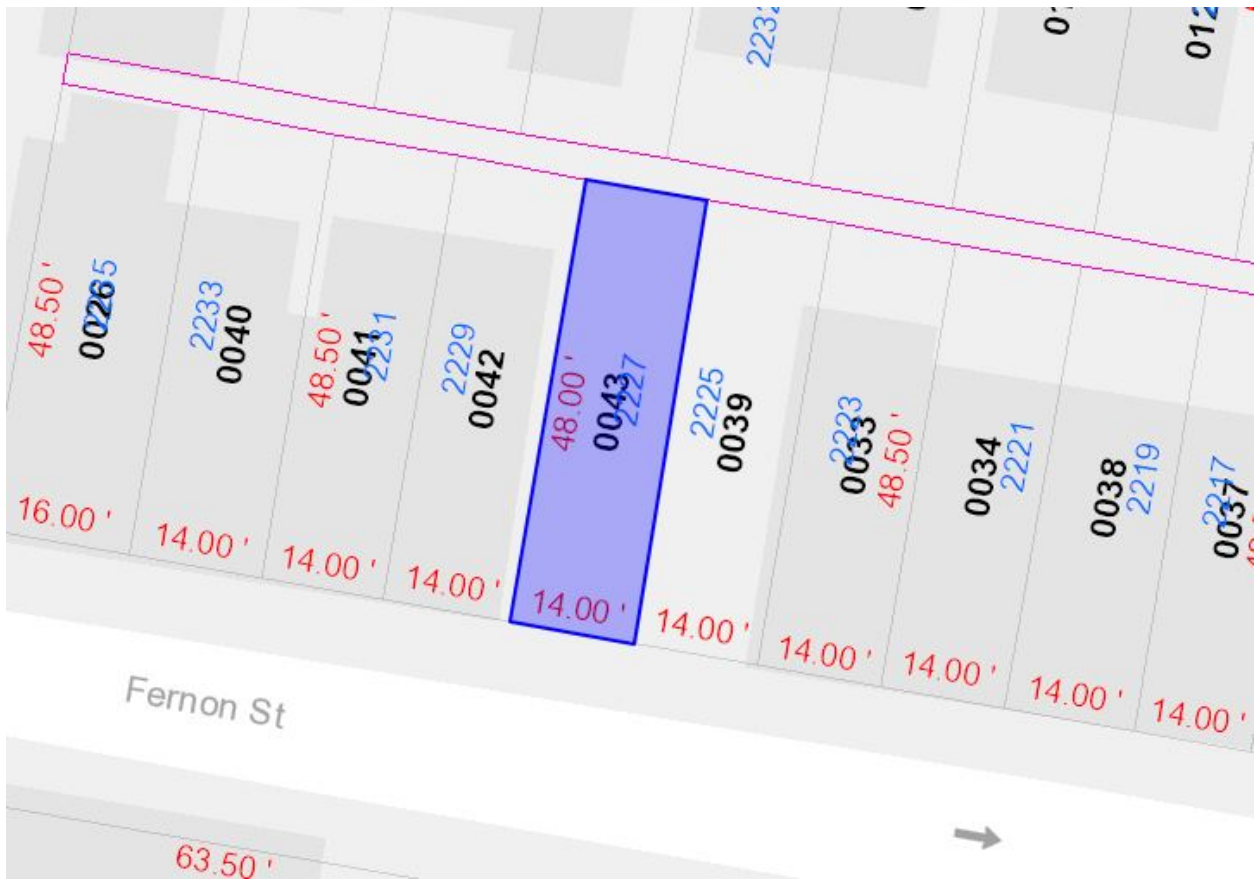

230	2228	2226	2224	2222	2220	2218	2216	2214	2212	1
50.00'	14.00'	14.00'	14.00'	14.00'	14.00'	14.00'	14.00'	14.00'	14.00'	14.00'
0126	0125	0124	0123	0122	0121	0042	0043	0120	0081	

160
61
2

Parcel ID	Dimensions
0062	14.00'
0046	14.00'
0095	14.00'
0041	14.00'
0042	14.00'
0043	14.00'
0044	14.00'
0037	14.00'
0050	49.00'
0036	14.00'

Other visible parcel numbers: 0130, 0131, 115, 18, 234, 2232, 2230, 2228, 2226, 2224, 2222, 2220, 2218, 2216, 2217.

Lot Number	Dimensions
0077	14.00'
0075	48.00', 14.00'
0076	48.00', 14.00'
0053	14.00'
0064	48.00', 14.00'
0065	14.00'
0063	14.00'
0361	48.00', 14.00'
0160	14.00'

2245

← S 23rd St